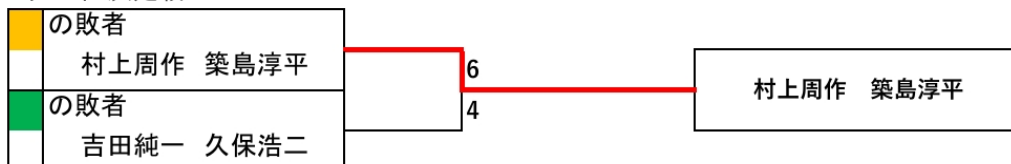

第3回TCS-KANSYACUP男子ダブルスCD級対戦表

Aリーグ		1	2	3	勝敗	順位
1	吉田 純一		2-6	6-5	1-1	2位
	久保 浩二					
2	上野 史紀	6-2		6-3	2-0	1位
	平川 俊和					
3	丸岡 一三	5-6	3-6		0-2	3位
	古屋 太基					

Bリーグ		1	2	3	勝敗	順位
1	若林 卓		2-6	5-6	0-2	3位
	濱中 翔					
2	村上 周作	6-2		3-6	1-1	2位
	築島 淳平					
3	本岡 孝一	6-5	6-3		2-0	1位
	西原 祐大					

順位決定戦

3位・4位決定戦