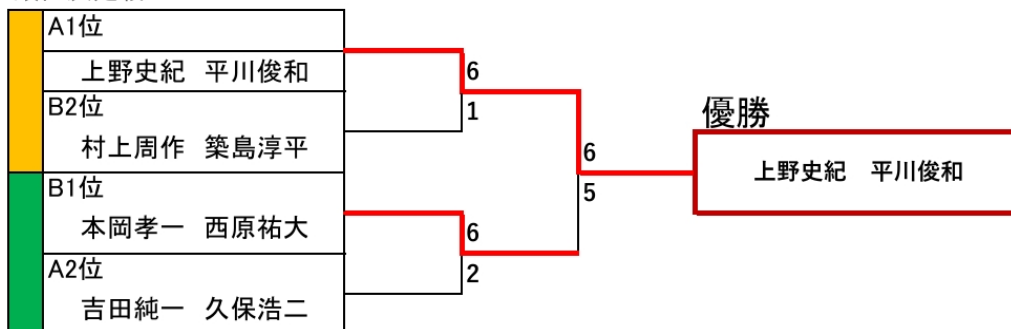

第3回TCS-KANSYACUP男子ダブルスCD級対戦表

Aリーグ		1	2	3	勝敗	順位
1	吉田 純一		2-6	6-5	1-1	2位
	久保 浩二					
2	上野 史紀	6-2		6-3	2-0	1位
	平川 俊和					
3	丸岡 一三	5-6	3-6		0-2	3位
	古屋 太基					

Bリーグ		1	2	3	勝敗	順位
1	若林 卓		2-6	5-6	0-2	3位
	濱中 翔					
2	村上 周作	6-2		3-6	1-1	2位
	築島 淳平					
3	本岡 孝一	6-5	6-3		2-0	1位
	西原 祐大					

順位決定戦