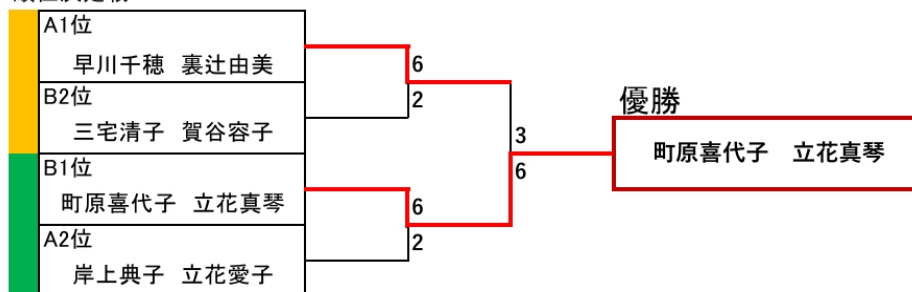

第3回TCS-KANSYACUP女子ダブルスCD級対戦表

Aリーグ		1	2	3	4	勝敗	順位
1	藤田 里奈		4-6	4-6	6-3	1-2	3位
	正國 由美						
2	早川 千穂	6-4		6-4	6-2	3-0	1位
	裏辻 由美						
3	岸上 典子	6-4	4-6		6-2	2-1	2位
	立花 愛子						
4	川手 法子	3-6	2-6	2-6		0-3	4位
	毛利 ミサ子						

Bリーグ		1	2	3	4	勝敗	順位
1	町原 喜代子		6-1	6-4	6-1	3-0	1位
	立花 真琴						
2	有元 優子	1-6		5-6	6-4	0-3	4位
	正木 道代						
3	宮田 禎子	4-6	6-5		3-6	1-2	3位
	小跡 典子						
4	三宅 清子	1-6	6-4	6-3		2-1	2位
	賀谷 容子						

順位決定戦