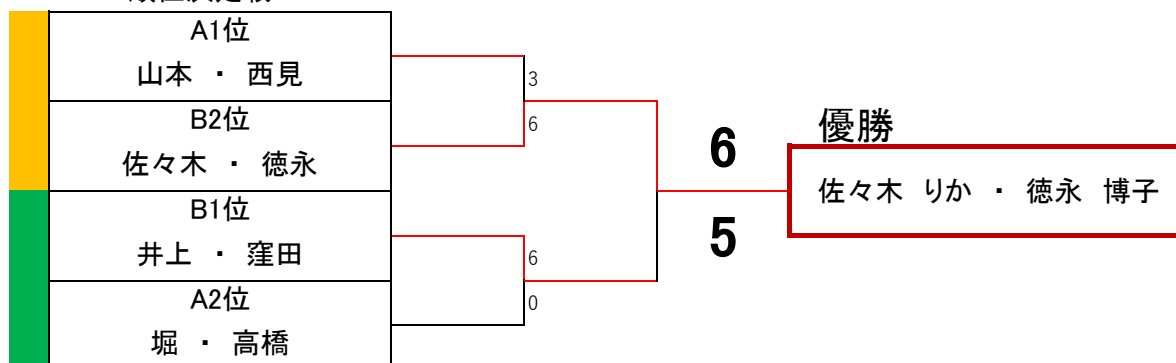

第1回TCS-KANSYACUP女子ダブルスAB級対戦表

Aリーグ		1	2	3	4	勝敗	順位
1	山本 祥子		6-1	6-2	6-1	3-0	1位
	西見 浩美						
2	西田 美和	1-6		5-6	1-6	0-3	4位
	小島 陽子						
3	高橋 範子	2-6	6-5		4-6	1-2	3位
	菅原 千歳						
4	堀 栄子	1-6	6-1	6-4		2-1	2位
	高橋 涼子						

Bリーグ		1	2	3	4	勝敗	順位
1	佐々木 りか		6-4	6-0	3-6	2-1	2位
	徳永 博子						
2	力山 真弓	4-6		6-2	2-6	1-2	3位
	平野 美穂						
3	小宇羅 陽子	0-6	2-6		2-6	0-3	4位
	平井 昭子						
4	井上 かや	6-3	6-2	6-2		3-0	1位
	窪田 綾佳						

順位決定戦

3位・4位決定戦

の敗者 山本・西見	6	3位 山本・西見
の敗者 堀・高橋	2	4位 堀・高橋